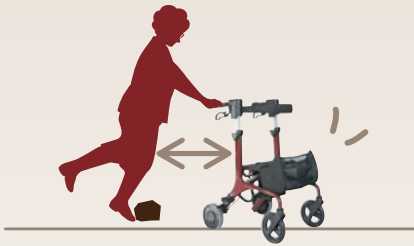

上り坂も下り坂も快適な歩き心地

Flatia

電動アシスト機能付き歩行車

フラティア

歩いてそのまま一緒にお買い物♪

スーパーやコンビニの
買物かごが
置ける！

重い荷物も
アシストで楽々！

ロボットセンサーで

アップダウンのある道でも一定の感覚で歩けます。

傾斜に合わせて適正な速度になる様、自動でアシスト / ブレーキが働きます。

5つの機能が安心で快適な歩行を守ります。

safe and comfortable walking with 5 functions

安心機能が充実

NO.1 イルカのように

レーダーで距離を感知！

体が離れるとブレーキ (セパレートブレーキ)

つまづきなどで歩行車とご利用者の距離が開くとブレーキが働き、転倒を防止します。

NO.2 名犬のように

ジッと待てるんだワン！

手を離してもブレーキ

グリップ内圧力センサによりグリップから手を離すと、自動でブレーキがかかります。

使いやすさが充実

NO.3 うさぎとかめ

速度を調節