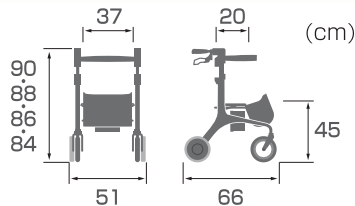

(ソリッド×ソリッド)

8車輪
8インチ (キャスト 8インチ)

参考価格 ¥220,000 (非課税)

Flatia <KWF-A>

(11.4kg)

- 手押しハンドル高さ調整4段階
- 取り外し可能な収納バッグ付
- 制動も駐車もできるループブレーキレバー付

杖置き付

<座面寸法> 幅37cm×奥行20cm (本体主要:アルミ製)