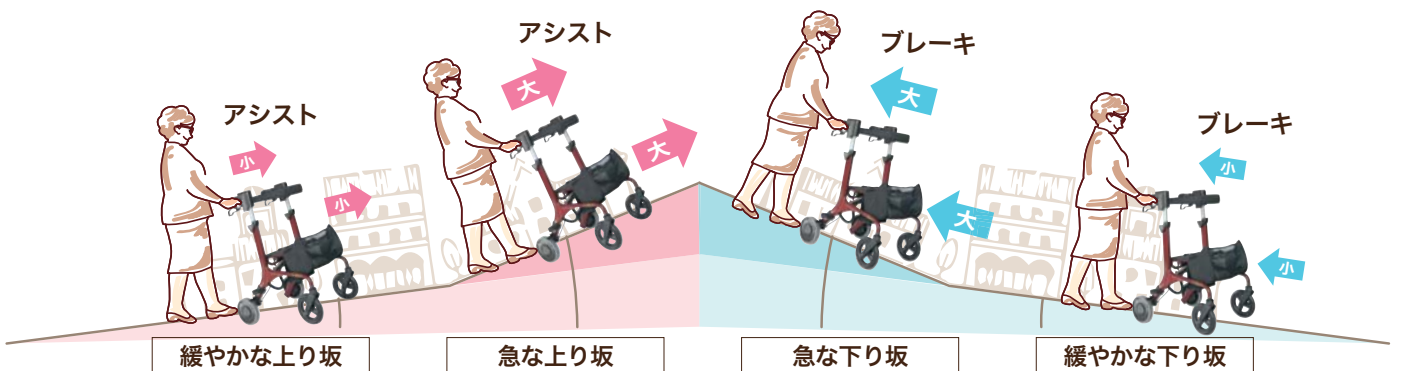

上り坂も下り坂も快適な歩き心地

Flatia

電動アシスト機能付き歩行車

フラティア

歩いてそのまま一緒にお買い物♪

スーパーやコンビニの
買物かごが
置ける！

重い荷物も
アシストで楽々！

ロボットセンサーで

アップダウンのある道でも一定の感覚で歩けます。

傾斜に合わせて適正な速度になる様、自動でアシスト / ブレーキが働きます。

5つの機能が安心で快適な歩行を守ります。

safe and comfortable walking with 5 functions

安心機能が充実

NO.1 イルカのように

レーダーで距離を感知！

体が離れるとブレーキ (セパレートブレーキ)

つまづきなどで歩行車とご利用者の距離が開くとブレーキが働き、転倒を防止します。

NO.2 名犬のように

ジッと待てるんだワン！

手を離してもブレーキ

グリップ内圧力センサによりグリップから手を離すと、自動でブレーキがかかります。

使いやすさが充実

NO.3 うさぎとかめ

速度を調節

快適速度を維持

速度は3段階調節

NO.4 馬車のように

荷物運びも楽々

買物かごをポン

NO.5 フラミンゴのように

スマートにおやすみ

折りたんでも自立