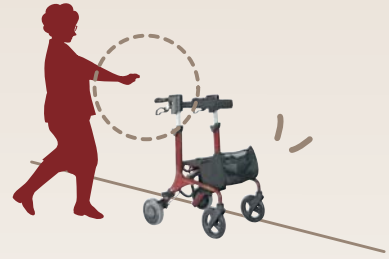

上り坂も下り坂も快適な歩き心地

Flatia

電動アシスト機能付き歩行車

フラティア

歩いてそのまま一緒にお買い物♪

スーパーやコンビニの
買物かごが
置ける！

重い荷物も
アシストで楽々！

ロボットセンサーで

アップダウンのある道でも一定の感覚で歩けます。

傾斜に合わせて適正な速度になる様、自動でアシスト / ブレーキが働きます。

5つの機能が安心で快適な歩行を守ります。

safe and comfortable walking with 5 functions

安心機能が充実

NO.1 イルカのように

レーダーで距離を感知！

体が離れるとブレーキ (セパレートブレーキ)

つまづきなどで歩行車とご利用者の距離が開くとブレーキが働き、転倒を防止します。

NO.2 名犬のように

ジッと待てるんだワン！

手を離してもブレーキ

グリップ内圧力センサによりグリップから手を離すと、自動でブレーキがかかります。

使いやすさが充実

NO.3 うさぎとかめ

速度を調節

(ソリッド×ソリッド)

8車輪
8インチ (キャスト 8インチ)

参考価格 ¥220,000 (非課税)

Flatia <KWF-A>

(11.4kg)

- 手押しハンドル高さ調整4段階
- 取り外し可能な収納バッグ付
- 制動も駐車もできるループブレーキレバー付

杖置き付

<座面寸法> 幅37cm×奥行20cm (本体主要:アルミ製)